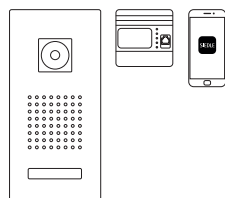

Classic-Set Smart Gateway

1 Wohneinheit

SET CLVSG 850-1

Summe Einzelpreise 2.923,00 €

im Set 2.480,00 €*

* inklusive aller Komponenten¹