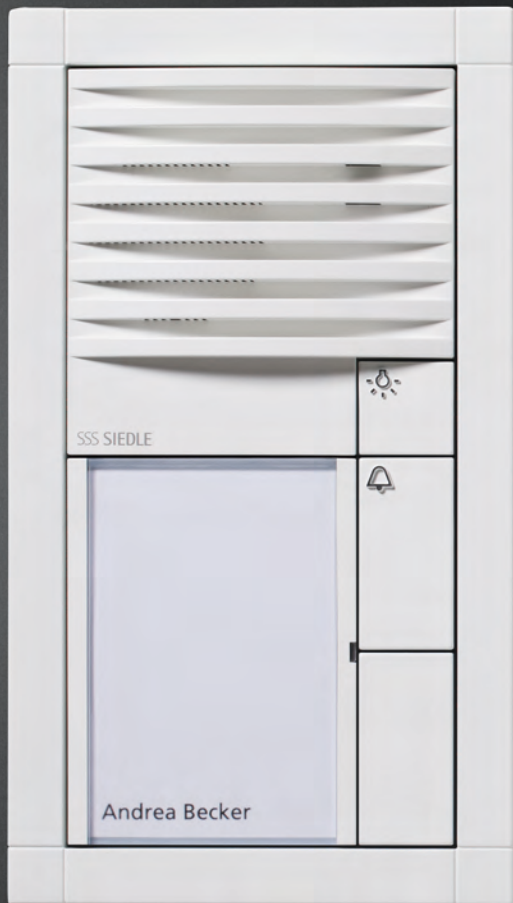

Audio-Sets Siedle Vario

Ein Paket.

Alles drin.