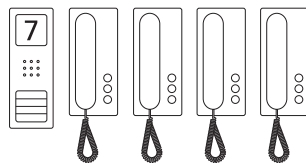

Audio-Set Siedle Compact

4 Wohneinheiten

SET CA 812-4 EW

im Set 654,00 €*

* inklusive aller Komponenten