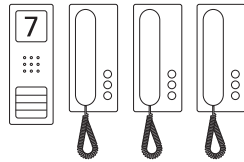

Audio-Set Siedle Compact

3 Wohneinheiten

SET CA 812-3 EW

im Set 580,00 €*