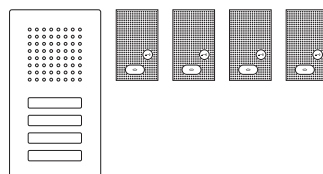

Audio-Set Siedle Classic

4 Wohneinheiten

SET CLAB 850-4 EW

Summe Einzelpreise 1.154,00 €

im Set 1.080,00 €*

* inklusive aller
Komponenten