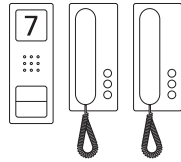

Audio-Set Siedle Compact

2 Wohneinheiten

SET CA 812-2 EW

im Set 474,00 €*