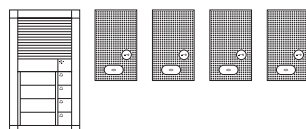

Audio-Set Siedle Vario

4 Wohneinheiten

SET VAB 850-4 W

Summe Einzelpreise 1.095,50 €

im Set 1.030,00 €*

* inklusive aller Komponenten