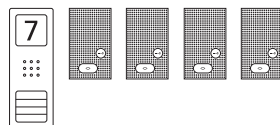

Audio-Set Siedle Basic

4 Wohneinheiten

SET CAB 850-4 EW

im Set 953,00 €*

* inklusive aller Komponenten