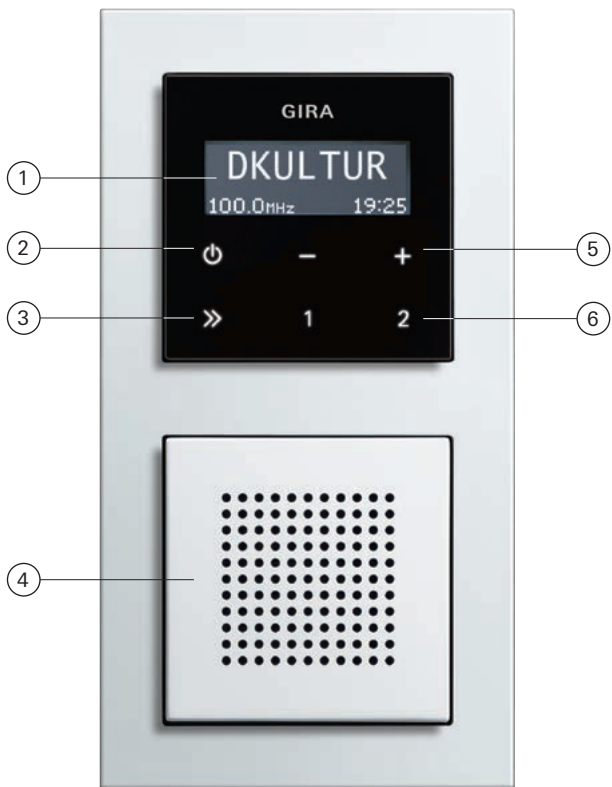

Gira Radio RDS
Das Radio in der Wand

GIRA

Abb.: Schalterprogramm Gira Esprit,
Glas Schwarz

Das Radio in der Wand Das Gira Unterputz-Radio RDS sitzt einfach in der Wand – genau wie Lichtschalter und Steckdosen. Das kapazitive Sensorfeld lässt sich durch leichte Berührung einfach und intuitiv steuern und der neu konzipierte Lautsprecher sorgt für einen reinen Klang. Für zusätzlichen Komfort sorgt das hochwertige Display mit RDS-Funktion zur Anzeige sender-spezifischer Daten. Besonders empfehlenswert ist der Einsatz des Radios in Küche oder Bad, dies vermeidet lästige Kabel und hält die Arbeits- und Ablageflächen frei.

Abb. links: Gira Unterputz-Radio RDS, rechts:
Zweifachkombination Tastschalter/SCHUKO-Steckdose,
Gira E2, Reinweiß glänzend

1. RDS-Anzeige

Überträgt der empfangene Sender das RDS-Signal, werden Sendername, Sendefrequenz und die aktuelle Uhrzeit angezeigt, ohne dass dafür Einstellungen vorgenommen werden müssen.

5. Lautstärkeregelung

Die Lautstärke ist in feinen Abstufungen regelbar. Beim Ausschalten wird der zuletzt eingestellte Wert gespeichert.

6. Senderspeicher

Bei der ersten Inbetriebnahme werden die beiden stärksten Sender automatisch auf den zwei Senderspeichern hinterlegt. Durch langes Drücken der Speichertaste können diese beliebig neu belegt werden.

Radio und Licht gleichzeitig einschalten

Hierzu kann am Nebenstelleneingang des Radios ein Automatikschalter oder die Raumbeleuchtung angeschlossen werden.

Automatisch aus

Im Sleep-Modus schaltet sich das Radio ca. 30 min nach dem Einschalten automatisch wieder aus.