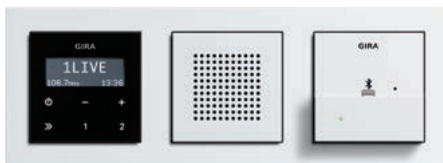

Musikwiedergabe

Die Musikübertragung funktioniert kabellos via Bluetooth, so dass mobile Endgeräte nicht aufgesteckt werden müssen. So kann man Musik genießen und zugleich E-Mails bearbeiten. Auch Internet-radiosender können über die Dockingstation durch das Gira Radio RDS wiedergegeben werden.

Abb.: Gira Unterputz-Radio RDS und Gira Dockingstation
Gira E2, Reinweiß glänzend