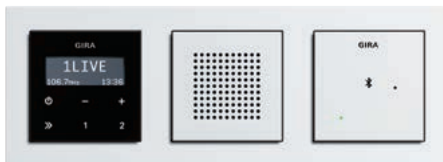

Die Gira Dockingstation ist auch mit einer eleganten Blindabdeckung erhältlich: eine perfekte Lösung, wenn keine Ladefunktion benötigt wird, sondern nur die Funktion der Musikwiedergabe über Bluetooth gewünscht ist.

Abb.: Gira Unterputz-Radio RDS und Gira Dockingstation
Blindabdeckung Gira E2, Reinweiß glänzend