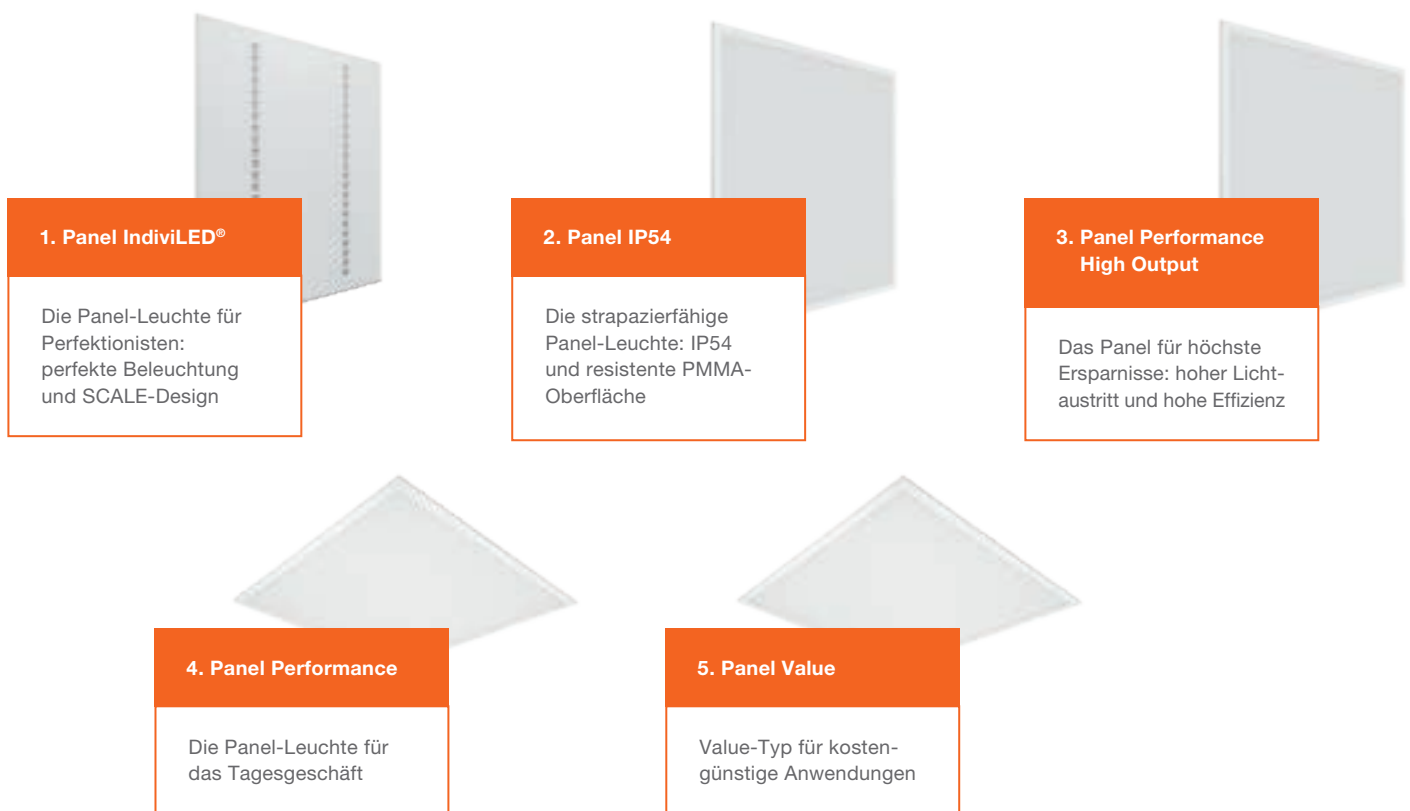

EINBAULEUCHTEN

ALLE VORTEILE AUF EINEN BLICK: PANEL-LEUCHTEN VON LEDVANCE

DIE WICHTIGSTEN SPEZIFIKATIONEN IM ÜBERBLICK

		lm/W (max)	lm (max)	SDCM	UGR	L80/B10 und L70/B50, Lebensdauer (max) ¹	Garantie ²	IP	IK	Weitere Eigenschaften
1	Panel IndiviLED®	120	4 000	3	< 16	L80/B10, 60 000 h	5 Jahre	IP40	IK08	SCALE mit IndiviLED® Optik
2	Panel IP54	120	4 320	3	< 22	L80/B10, 60 000 h	5 Jahre	IP54	IK03	PMMA-Oberfläche
3	Panel Performance High Output	120	4 320	3	< 22 < 19	L80/B10, 60 000 h	5 Jahre	IP20	IK03	Sicherungsseil für Leuchten enthalten
4	Panel Performance	110	4 000	5	< 22 < 19	L80/B10, 60 000 h	5 Jahre	IP20	IK03	3-polige Anschlussklemme enthalten
5	Panel Value	90	3 600	5	< 22 < 19	L70/B50, 50 000 h	3 Jahre	IP20	IK03	Standard