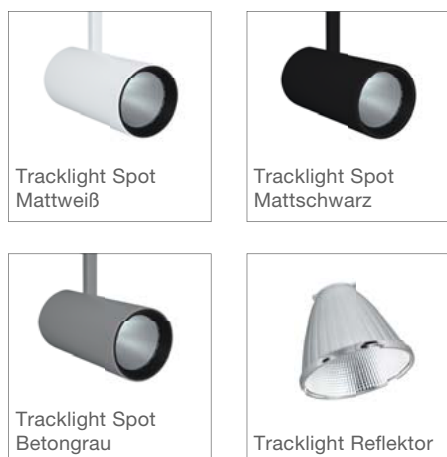

TECHNISCHE DATEN

Alle LED-Leuchten von LEDVANCE sind mit hochwertigen LED-Modulen der höchsten Energieeffizienzklassen (A, A+ und A++) ausgestattet. Energieeffizienzklasse (EEK) auf einer Skala von A++ (höchste Effizienz) bis E (geringste Effizienz). Die Leuchten enthalten eingebaute LED-Module. Diese können nicht ausgetauscht werden.

Alle nachfolgenden Werte für die IP- und IK-Schutzklassen gelten ausschließlich für Leuchten (exkl. Zubehör).

LEDVANCE TRACKLIGHT SPOT

Ideal für die Anwendung im Schaufenster und zur Akzentuierung der Warenpräsentation im Shop, mehr Informationen zum Produkt auf S. 06–09

Produkt- bezeichnung	GTIN (EAN)	Ersatz für²	lm	lm/W		L70/B50³	L80/B50⁴	L90/B50⁵	Ø × H [mm]	UVP⁶ [EUR]
TRACKLIGHT SPOT WHITE										
NEU TRACK SP D75 25W/3000K 90RA NFL WT	4058075113442	35 W HID	1750	70	24	50000	45000	30000	75 × 255	140,00
NEU TRACK SP D75 25W/4000K 90RA NFL WT	4058075113466	35 W HID	1900	75	24	50000	45000	30000	75 × 255	140,00
NEU TRACK SP D85 35W/3000K 90RA NFL WT	4058075113480	50 W HID	2660	75	24	50000	45000	30000	85 × 267	176,00
NEU TRACK SP D85 35W/4000K 90RA NFL WT	4058075113503	50 W HID	2800	80	24	50000	45000	30000	85 × 267	176,00
NEU TRACK SP D95 55W/3000K 90RA NFL WT	4058075113527	70 W HID	4000	75	24	50000	45000	30000	95 × 297	222,00
NEU TRACK SP D95 55W/4000K 90RA NFL WT	4058075113541	70 W HID	4200	75	24	50000	45000	30000	95 × 297	222,00
TRACKLIGHT SPOT BLACK										
NEU TRACK SP D75 25W/3000K 90RA NFL BK	4058075113565	35 W HID	1750	70	24	50000	45000	30000	75 × 255	140,00
NEU TRACK SP D75 25W/4000K 90RA NFL BK	4058075113589	35 W HID	1900	75	24	50000	45000	30000	75 × 255	140,00
NEU TRACK SP D85 35W/3000K 90RA NFL BK	4058075113602	50 W HID	2660	75	24	50000	45000	30000	85 × 267	176,00
NEU TRACK SP D85 35W/4000K 90RA NFL BK	4058075113626	50 W HID	2800	80	24	50000	45000	30000	85 × 267	176,00
NEU TRACK SP D95 55W/3000K 90RA NFL BK	4058075113640	70 W HID	4000	75	24	50000	45000	30000	95 × 297	222,00
NEU TRACK SP D95 55W/4000K 90RA NFL BK	4058075113664	70 W HID	4200	75	24	50000	45000	30000	95 × 297	222,00
TRACKLIGHT SPOT GREY										
NEU TRACK SP D75 25W/3000K 90RA NFL GY	4058075113688	35 W HID	1750	70	24	50000	45000	30000	75 × 255	140,00
NEU TRACK SP D75 25W/4000K 90RA NFL GY	4058075113701	35 W HID	1900	75	24	50000	45000	30000	75 × 255	140,00
NEU TRACK SP D85 35W/3000K 90RA NFL GY	4058075113725	50 W HID	2660	75	24	50000	45000	30000	85 × 267	176,00
NEU TRACK SP D85 35W/4000K 90RA NFL GY	4058075113749	50 W HID	2800	80	24	50000	45000	30000	85 × 267	176,00
NEU TRACK SP D95 55W/3000K 90RA NFL GY	4058075113763	70 W HID	4000	75	24	50000	45000	30000	95 × 297	222,00
NEU TRACK SP D95 55W/4000K 90RA NFL GY	4058075113787	70 W HID	4200	75	24	50000	45000	30000	95 × 297	222,00
TRACKLIGHT REFLECTOR										
NEU TRACK SP REFLECTOR D75 SP	4058075113800	—	—	—	15	—	—	—	63 × 53	15,00
NEU TRACK SP REFLECTOR D75 FL	4058075113824	—	—	—	38	—	—	—	63 × 53	15,00
NEU TRACK SP REFLECTOR D85 SP	4058075113848	—	—	—	15	—	—	—	75 × 63	16,00
NEU TRACK SP REFLECTOR D85 FL	4058075113862	—	—	—	38	—	—	—	75 × 63	16,00
NEU TRACK SP REFLECTOR D95 SP	4058075113886	—	—	—	15	—	—	—	82 × 69	18,00
NEU TRACK SP REFLECTOR D95 FL	4058075113909	—	—	—	38	—	—	—	82 × 69	18,00

¹ Die genauen Bedingungen finden Sie unter www.ledvance.de/garantie | ² Ersatz für angegebenes herkömmliches Äquivalent | ³ t[h]: L70 @ 25 °C (T_a) | ⁴ t[h]: L80 @ 25 °C (T_a) | ⁵ t[h]: L90 @ 25 °C (T_a)
⁶ Unverbindliche Preisempfehlung exkl. MwSt.