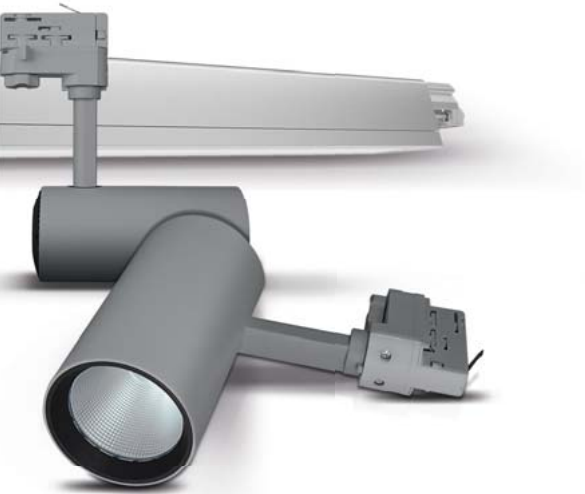

INHALT

HERAUSFORDERUNG SHOPBELEUCHTUNG	04
SCHAUFENSTER	06
SHOP: VERKAUFSRAUM	08
SHOP: GÄNGE UND RANDZONEN	10
SUPERMARKT	12
BAUMARKT	14
VOUTENBELEUCHTUNG	16
SICHERHEITSBELEUCHTUNG	17
TECHNISCHE PRODUKTDATEN	18
LED-LAMPEN FÜR DEN DIREKTEN AUSTAUSCH	22
DIGITALE SERVICES	27

LICHTLÖSUNGEN FINDEN MIT SYSTEM

Achten Sie auf die Symbole und lassen Sie sich führen.

Die Herausforderung:

Zentrale Aspekte und Beleuchtungsaufgaben, die Sie in diesem Bereich unbedingt beachten und lösen sollten.

Unsere Lösung:

Ideale Shop-Leuchten von LEDVANCE für diese Anforderungen mit den wichtigsten Vorteilen und technischen Daten.

Unser Highlight:

Zusätzliche Details, technische Features, nützliches Lichtwissen, Anwendungstipps und Produktinformationen.