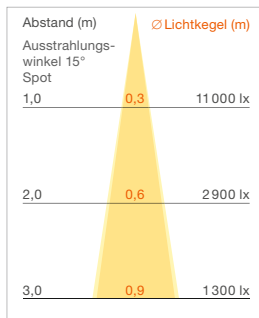

SPOT ON FÜR DIE INSZENIERUNG

Drei Reflektoroptiken für eine flexible Akzentbeleuchtung

EAN: 4058075113442,
Tracklight Spot 25 W/3 000 K,
gerundete Messwerte