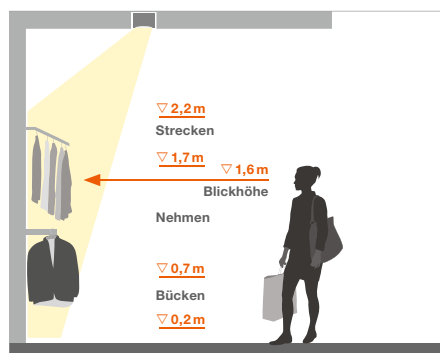

LICHT LEITET: HAUPTGÄNGE UND RANDZONEN

Ausgewogene Allgemeinbeleuchtung und zielgerichtete Akzentuierung – für eine einfache Orientierung und gute Raumwahrnehmung im Verkaufsraum.

ORIENTIERUNG UND OPTIMALE WAHRNEHMUNG