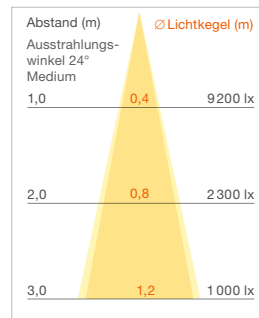

SPOT ON FÜR DIE INSZENIERUNG

Drei Reflektoroptiken für eine flexible Akzentbeleuchtung

EAN: 4058075113442,
Tracklight Spot 25 W/3 000 K,
gerundete Messwerte