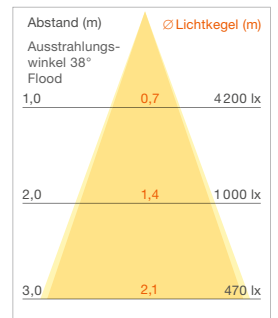

SPOT ON FÜR DIE INSZENIERUNG

Drei Reflektoroptiken für eine flexible Akzentbeleuchtung

EAN: 4058075113442,
Tracklight Spot 25 W/3 000 K,
gerundete Messwerte