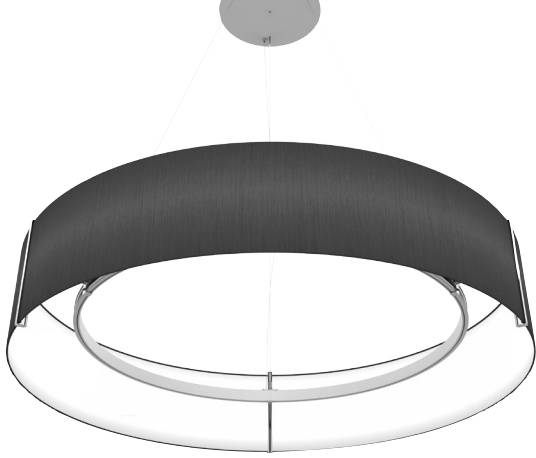

## 4 Größen | 30 Farben

Mit ihren einzigartigen Dimensionen verleiht diese Pendelleuchte großen Räumen mit hohen Decken einen ganz besonderen Ausdruck – ideal für Galerie und Empfangsbereich. Den freien, schwebenden Charakter verdankt VOLUMA ihrer offenen Bauweise. Mit dreißig Schirmfarben und vier unterschiedlichen Durchmessern im Standard sind volle Flexibilität und perfekte Integration im Objekt gegeben. Eine starke Präsenz bei gleichzeitiger Eleganz.

With its unique dimensions and impressive size, VOLUMA creates an enduring impact in large rooms with high ceilings, making it ideal for galleries or lobby areas. Due to its open construction the luminaire appears to be free floating. Maximum flexibility and perfect synthesis with the project's overall design scheme are achieved through a choice of 30 standard shade colours and 4 diameters. A strong yet elegant presence is the result.

VOLUMA's large open space gives an impression of lightness. Using both direct and indirect light distribution guarantees a homogenous as well as impressive accentuation of both the architecture and the luminaire itself.

# 30

colours

- › LED-Pendelleuchte in 4 Größen
- › Leuchtschirme Chintz in 30 Standardfarben erhältlich
- › Lichtverteilung direkt/indirekt
- › Farbwiedergabeindex Ra > 80
- › Lebensdauer 50.000 h (L70)
- › Werkzeuglos höhenverstellbare Stahlseilaufhängung
- › Feuerfest (B1) auf Anfrage
- › LED-Pendant shade luminaire in 4 sizes
- › Shade in chintz fabric available in 30 standard colours
- › Light distribution direct/indirect
- › CRI > 80
- › Lifetime 50,000 hrs (L70)
- › Suspension height adjustable (no tools required)
- › Fire retardant fabric (B1 rating) available on request