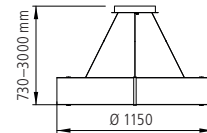

Ø 780 mm		
Lichtfarbe/light colour	3000 K	4000 K
ON/OFF	145-001-103	145-001-104
DALI	145-001-123	145-001-124
Leuchtschirm/lampshade	145-101-[Farbe/colour]	
<b>62 W, 85 lm/W</b>		

Ø 1150 mm		
Lichtfarbe/light colour	3000 K	4000 K
ON/OFF	145-002-103	145-002-104
DALI	145-002-123	145-002-124
Leuchtschirm/lampshade	145-102-[Farbe/colour]	
<b>107 W, 84 lm/W</b>		