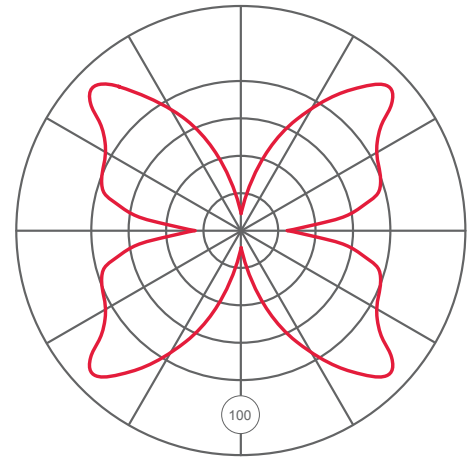

# 30

colours

- › LED-Pendelleuchte in 4 Größen
- › Leuchtschirme Chintz in 30 Standardfarben erhältlich
- › Lichtverteilung direkt/indirekt
- › Farbwiedergabeindex Ra > 80
- › Lebensdauer 50.000 h (L70)
- › Werkzeuglos höhenverstellbare Stahlseilaufhängung
- › Feuerfest (B1) auf Anfrage
- › LED-Pendant shade luminaire in 4 sizes
- › Shade in chintz fabric available in 30 standard colours
- › Light distribution direct/indirect
- › CRI > 80
- › Lifetime 50,000 hrs (L70)
- › Suspension height adjustable (no tools required)
- › Fire retardant fabric (B1 rating) available on request