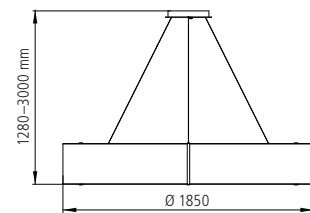

Ø 780 mm		
Lichtfarbe/light colour	3000 K	4000 K
ON/OFF	145-001-103	145-001-104
DALI	145-001-123	145-001-124
Leuchtschirm/lampshade	145-101-[Farbe/colour]	
<b>62 W, 85 lm/W</b>		

Ø 1150 mm		
Lichtfarbe/light colour	3000 K	4000 K
ON/OFF	145-002-103	145-002-104
DALI	145-002-123	145-002-124
Leuchtschirm/lampshade	145-102-[Farbe/colour]	
<b>107 W, 84 lm/W</b>		