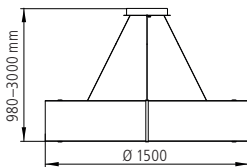

Ø 780 mm		
Lichtfarbe/light colour	3000 K	4000 K
ON/OFF	145-001-103	145-001-104
DALI	145-001-123	145-001-124
Leuchtschirm/lampshade	145-101-[Farbe/colour]	
<b>62 W, 85 lm/W</b>		

Ø 1150 mm		
Lichtfarbe/light colour	3000 K	4000 K
ON/OFF	145-002-103	145-002-104
DALI	145-002-123	145-002-124
Leuchtschirm/lampshade	145-102-[Farbe/colour]	
<b>107 W, 84 lm/W</b>		