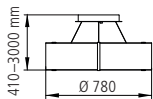

Ø 780 mm		
Lichtfarbe/light colour	3000 K	4000 K
ON/OFF	145-001-103	145-001-104
DALI	145-001-123	145-001-124
Leuchtschirm/lampshade	145-101-[Farbe/colour]	
<b>62 W, 85 lm/W</b>		

Ø 1150 mm		
Lichtfarbe/light colour	3000 K	4000 K
ON/OFF	145-002-103	145-002-104
DALI	145-002-123	145-002-124
Leuchtschirm/lampshade	145-102-[Farbe/colour]	
<b>107 W, 84 lm/W</b>		