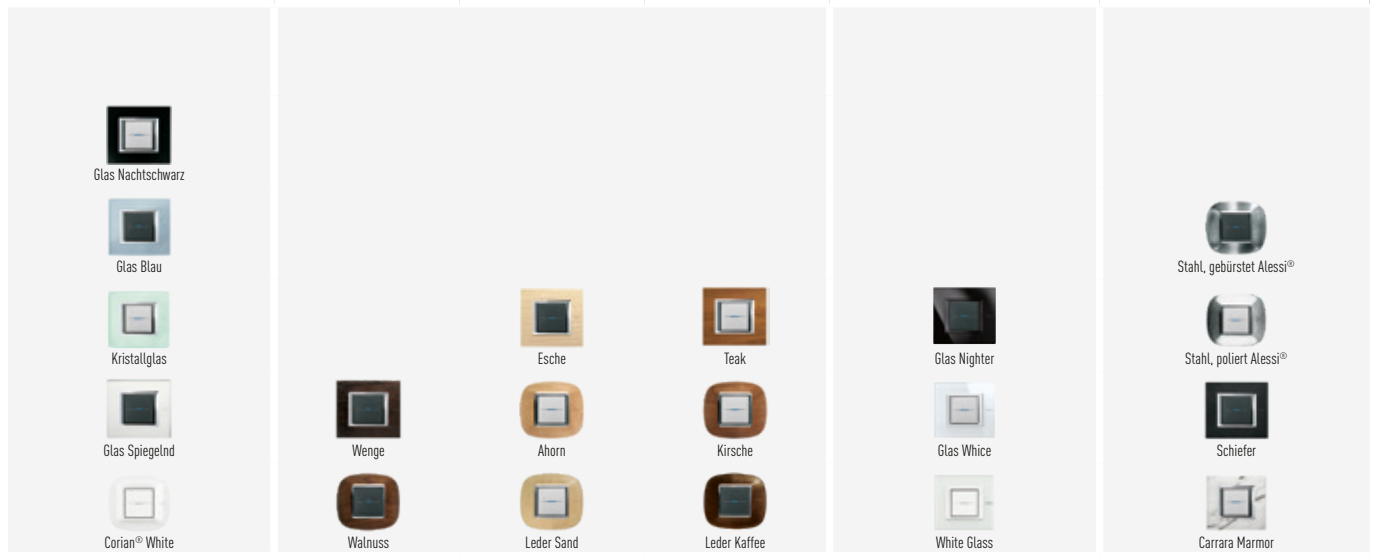

Preise in Euro

46,69	52,14	53,59	56,64
55,56	62,05	63,77	67,40
54,74	60,19	61,64	64,69
65,14	71,63	73,35	76,98
56,04	61,49	62,94	65,99
66,69	73,17	74,90	78,53
56,04	61,49	62,94	65,99
66,69	73,17	74,90	78,53
55,23	60,68	62,13	65,18
65,72	72,21	73,93	77,56
50,24	55,69	57,14	60,19
59,79	66,27	68,00	71,63
45,78	51,23	52,68	55,73
54,48	60,96	62,69	66,32
126,46	131,91	133,36	136,41
150,49	156,97	158,70	162,33
105,76	111,21	112,66	115,71
125,85	132,34	134,07	137,69
44,30	49,75	51,20	54,25
52,72	59,20	60,93	64,56
47,19	52,64	54,09	57,14
56,16	62,64	64,37	68,00
65,69	71,14	72,59	75,64
78,17	84,66	86,38	90,01
52,82	58,27	59,72	62,77
62,86	69,34	71,07	74,70
76,94	82,39	83,84	86,89
91,56	98,04	99,77	103,40
175,94	181,39	182,84	185,89
209,37	215,85	217,58	221,21
142,94	148,39	149,84	152,89
170,10	176,58	178,31	181,94
39,26	44,71	46,16	49,21
46,72	53,20	54,93	58,56
39,93	45,38	46,83	49,88
47,52	54,00	55,73	59,36
114,94	120,39	121,84	124,89
136,78	143,26	144,99	148,62

Preisangabe fett: Preise exkl. MwSt. / Preisangabe normal: Preise inkl. MwSt.