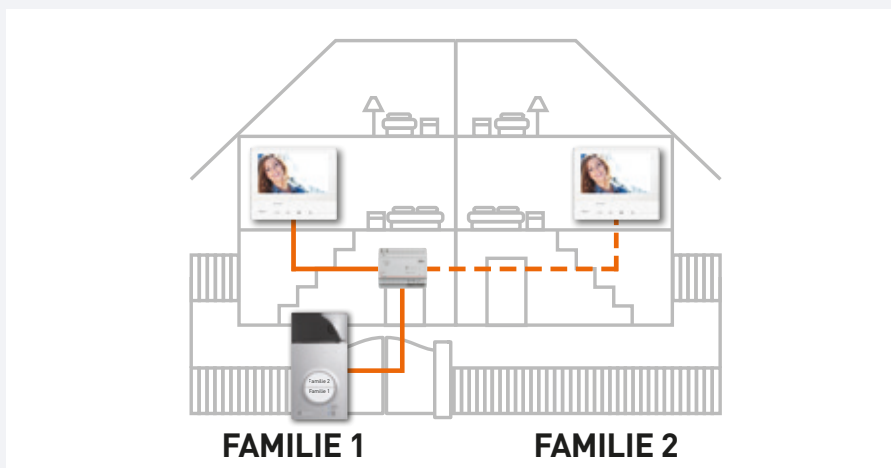

Flex'ONE Flexible Audio- und Video-Sets für Ein- und Zweifamilienhäuser

— 2-Draht-Bus – Flex'ONE-1-Familienhaus

- - - Optional: Erweiterung auf 2-Familienhaus