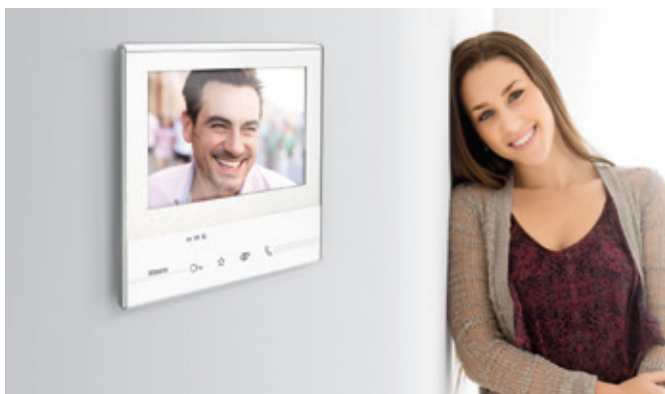

HAUSSTATIONEN

QUALITÄT UND DESIGN

CLASSE 300 V13E

Ideal für Einfamilienhäuser
oder Wohnungen, wenn Sie
Komfort und Stil miteinander
verbinden wollen.