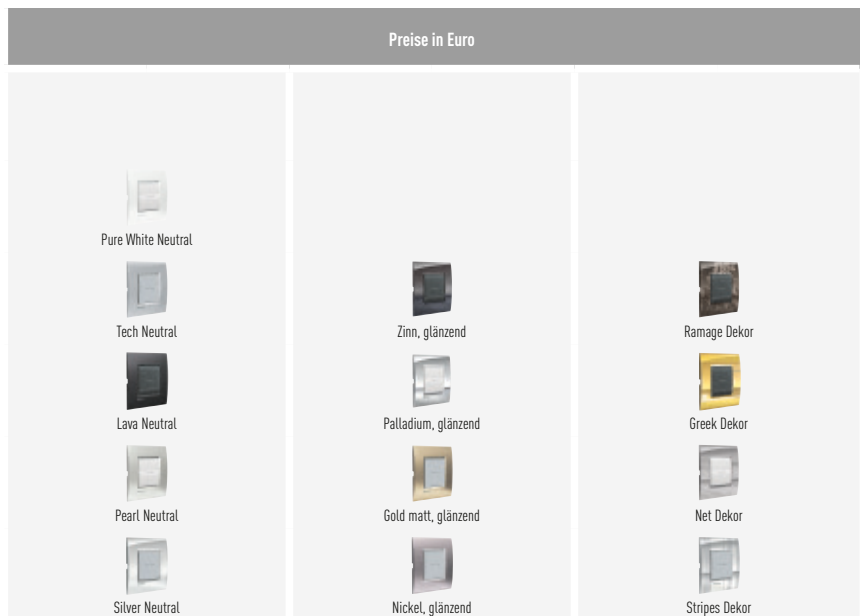

LIGHT^{AIR} EUROPE

Kalkulationshilfe

Einzelgerät komplett

Einsatz + Tragring + Wippe/Abdeckung +
Rahmen

Einsatz: Axialschalter

Wippenfarbe: Weiß, Tech oder Anthrazit

Preise in Euro

Bezeichnung der Komplettgeräte		Einsatz Weiß	Einsatz Tech, Anthrazit	Einsatz Weiß	Einsatz Tech, Anthrazit	Einsatz Weiß	Einsatz Tech, Anthrazit
Schalter/Taster	Aus-/Wechselschalter	20,79 24,74	20,79 24,74	25,99 30,93	25,99 30,93	37,44 44,55	37,44 44,55
	Kreuzschalter	26,87 31,98	28,62 34,06	32,07 38,16	33,82 40,25	43,52 51,79	45,27 53,87
	Serienschalter	26,93 32,05	26,93 32,05	32,13 38,23	32,13 38,23	43,58 51,86	43,58 51,86
	Doppelwechselschalter	26,93 32,05	26,93 32,05	32,13 38,23	32,13 38,23	43,58 51,86	43,58 51,86
	Jalousieschalter/-taster	27,92 33,22	27,92 33,22	33,12 39,41	33,12 39,41	44,57 53,04	44,57 53,04
	Aus-/Wechselschalter Kontroll/beleuchtet	23,80 28,32	23,80 28,32	29,00 34,51	29,00 34,51	40,45 48,14	40,45 48,14
	Taster, 1-polig (Schließer)	21,21 25,24	21,21 25,24	26,41 31,43	26,41 31,43	37,86 45,05	37,86 45,05
MyHOME	Unterputz-Aktor, 2-fach	91,71 109,13	91,91 109,37	96,91 115,32	97,11 115,56	108,36 128,95	108,56 129,19
	Tastensor, 2-fach	71,71 85,33	71,91 85,57	76,91 91,52	77,11 91,76	88,36 105,15	88,56 105,39
Steckdosen	Schutzkontakt-Steckdose (SL) mit Kinderschutz	18,24 21,71	18,72 22,28	23,44 27,89	23,92 28,46	34,89 41,52	35,37 42,09
	Schutzkontakt-Steckdose (SL) mit Klappdeckel						
TV/Multimedia	Antennen-Einzel-/ Durchgangsdose TV-RD-SAT	41,17 48,99	41,17 48,99	46,37 55,18	46,37 55,18	57,82 68,81	57,82 68,81
	HiFi-Anschlussinheit, 2-fach	28,05 33,38	28,05 33,38	33,25 39,57	33,25 39,57	44,70 53,19	44,70 53,19
	RJ45-Datendose Kat 6 A, 2-fach	51,77 61,61	51,77 61,61	56,97 67,79	56,97 67,79	68,42 81,42	68,42 81,42
Elektronik	Bewegungsmelder Standard	128,27 152,64	128,27 152,64	133,47 158,83	133,47 158,83	144,92 172,45	144,92 172,45
	Drehdimmer	77,72 92,49	77,72 92,49	82,92 98,67	82,92 98,67	94,37 112,30	94,37 112,30
	LED-Tastdimmer	105,02 124,97	105,02 124,97	110,22 131,16	110,22 131,16	121,67 144,79	121,67 144,79
Zubehör	Blindabdeckung	15,10 17,97	15,10 17,97	20,30 24,16	20,30 24,16	31,75 37,78	31,75 37,78
	Leitungsauslass	16,52 19,66	16,52 19,66	21,72 25,85	21,72 25,85	33,17 39,47	33,17 39,47
	Wireless Charging-Ladestation	88,27 105,04	88,27 105,04	93,47 111,23	93,47 111,23	104,92 124,85	104,92 124,85

Preisangabe fett: Preise exkl. MwSt. / Preisangabe normal: Preise inkl. MwSt.