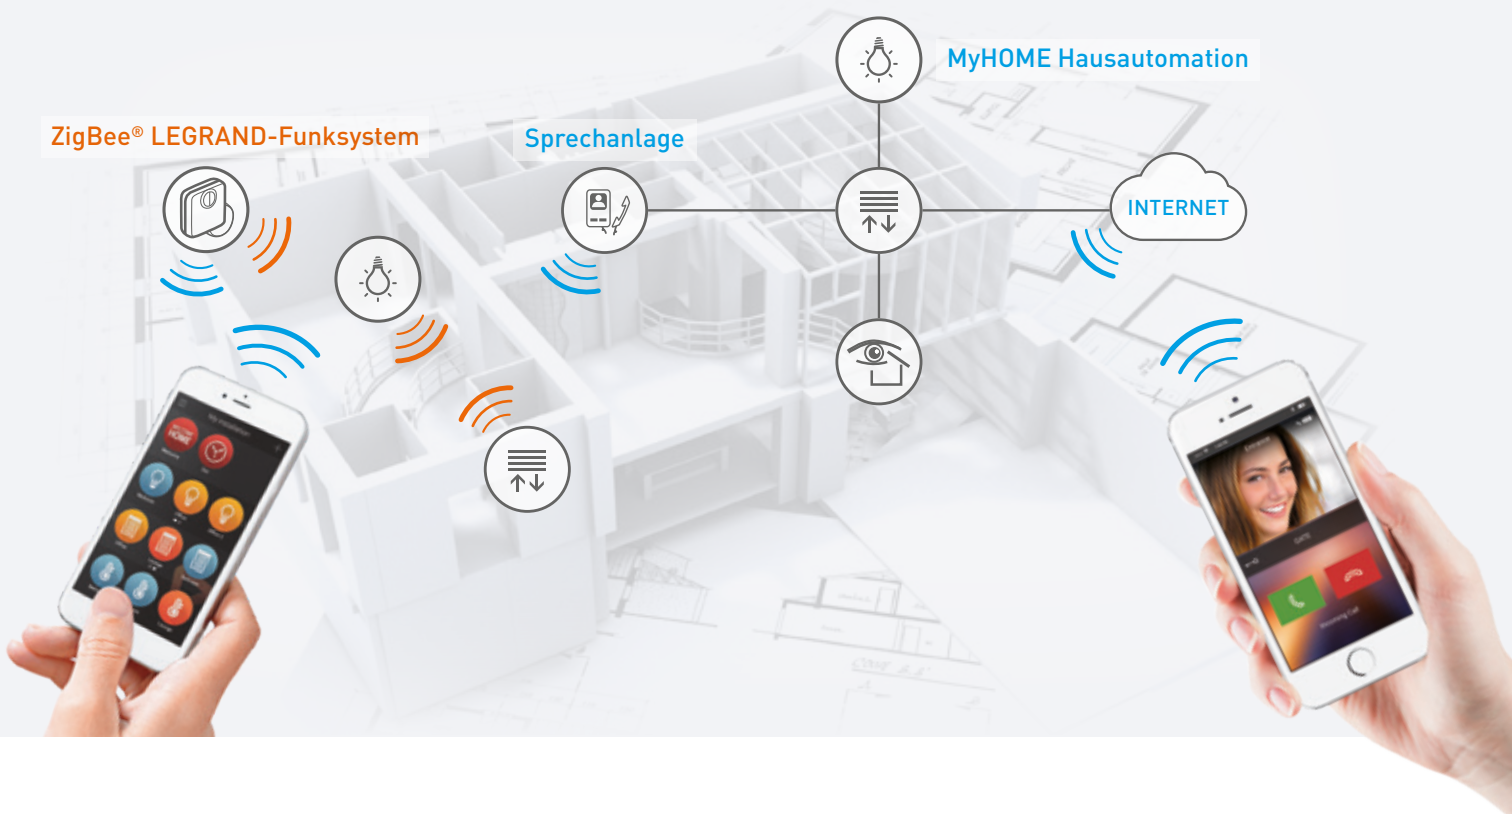

Connected Home – die perfekte Lösung für Ihr „Smart Home“