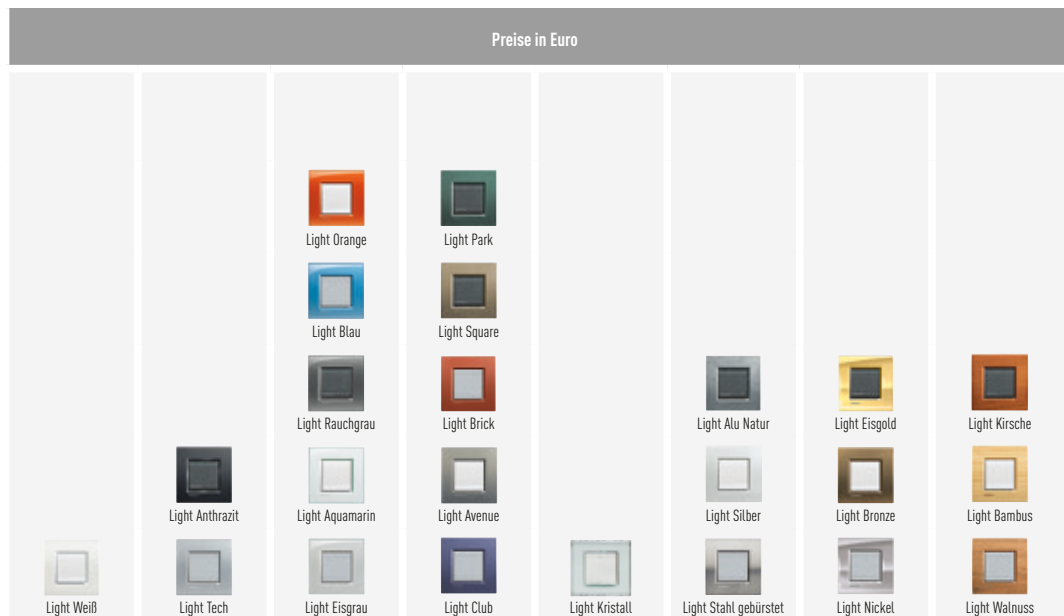

Preisangabe fett: Preise exkl. MwSt. / Preisangabe normal: Preise inkl. MwSt.

LIVING UND LIGHT

Kalkulationshilfe

Einzelgerät komplett
Einsatz + Tragrings +
Wippe/Abdeckung +
Rahmen
Einsatz: Wippschalter
Wippenfarbe: Weiß für
Light Weiß und Light
Kristall, Tech oder
Anthrazit für die
restlichen Designs