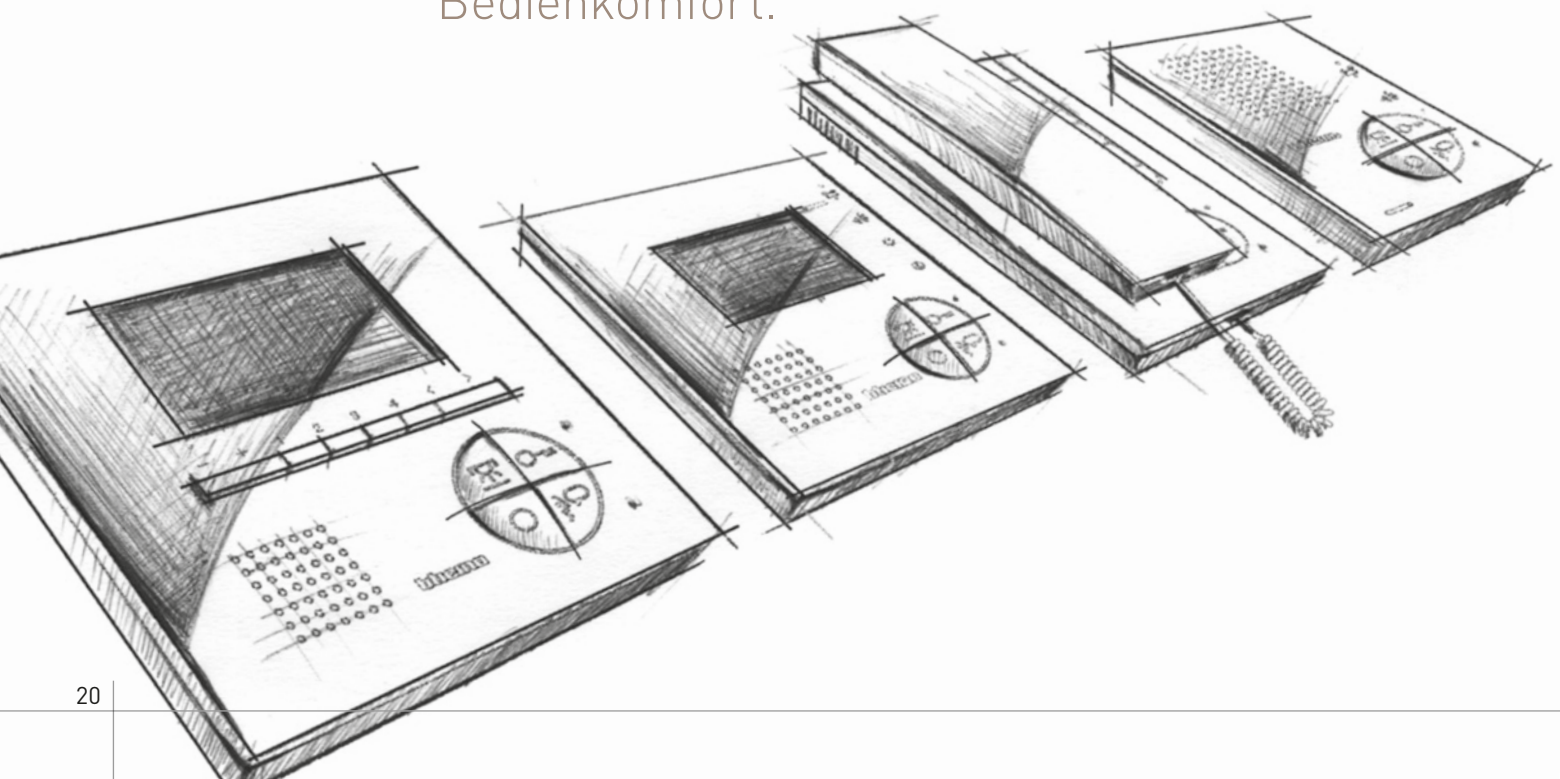

So ermöglicht die Classe 300 auch, umfassende Nachrichtenfunktionen über den komfortablen 7" LCD-Touchscreen einfach zu bedienen.

HAUSSTATIONEN

KLARES DESIGN, KLARE FUNKTIONEN

CLASSE 100

Die CLASSE 100 Familie:
puristisch, gradlinig und
modern. Mit einem
Mehr an Sicherheit und
Bedienkomfort.