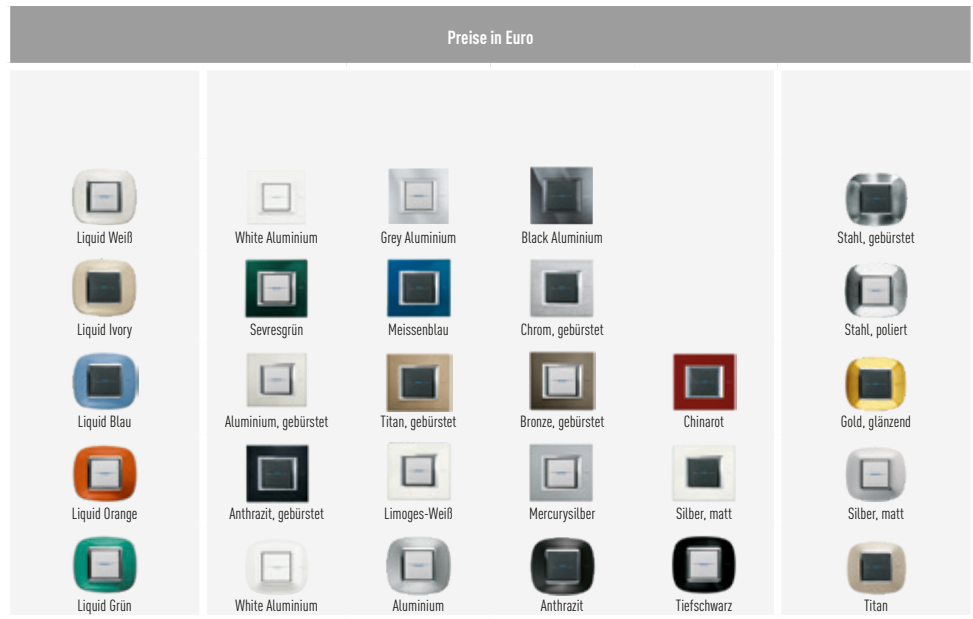

AXOLUTE

Kalkulationshilfe

Einzelgerät komplett
Einsatz + Tragring +
Wippe/Abdeckung + Rahmen
Einsatz: Axialschalter
Wippenfarbe: Aluminium,
Anthrazit oder White

Bezeichnung der Komplettgeräte		Preise in Euro			
Schalter/Taster	Aus-/Wechselschalter	21,44 25,51	30,04 35,75	38,04 45,27	
	Kreuzschalter	29,49 35,09	38,09 45,33	46,09 54,85	
	Serienschalter	30,79 36,64	39,39 46,87	47,39 56,39	
	Doppelwechselschalter	30,79 36,64	39,39 46,87	47,39 56,39	
	Jalousieschalter/-taster	29,98 35,68	38,58 45,91	46,58 55,43	
	Aus-/Wechselschalter Kontroll/beleuchtet	24,99 29,74	33,59 39,97	41,59 49,49	
	Taster, 1-polig (Schließer)	20,53 24,43	29,13 34,66	37,13 44,18	
	MyHOME	Unterputz-Aktor, 2-fach	101,21 120,44	109,81 130,67	117,81 140,19
Tastsensor, 2-fach		80,51 95,81	89,11 106,04	97,11 115,56	
Steckdosen	Schutzkontakt-Steckdose (SL) mit Kinderschutz	19,05 22,67	27,65 32,90	35,65 42,42	
	Schutzkontakt-Steckdose (SL) mit Klappdeckel	21,94 26,11	30,54 36,34	38,54 45,86	
TV/Multimedia	Antennen-Einzel-/ Durchgangsdose TV-RD-SAT	40,44 48,12	49,04 58,36	57,04 67,88	
	HiFi-Anschlusseinheit, 2-fach	27,57 32,81	36,17 43,04	44,17 52,56	
	RJ45-Datendose Kat 6 A, 2-fach	51,69 61,51	60,29 71,75	68,29 81,27	
Elektronik	Bewegungsmelder Standard	150,69 179,32	159,29 189,56	167,29 199,08	
	Drehdimmer				
	LED-Tastdimmer	117,69 140,05	126,29 150,29	134,29 159,81	
Zubehör	Blindabdeckung	14,01 16,67	22,61 26,91	30,61 36,43	
	Leitungsauslass	14,68 17,47	23,28 27,70	31,28 37,22	
	Wireless Charging-Ladestation	89,69 106,73	98,29 116,97	106,29 126,49	

Preisangabe fett: Preise exkl. MwSt. / Preisangabe normal: Preise inkl. MwSt.