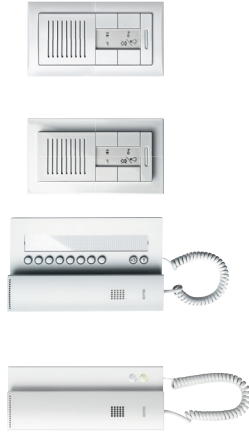

- Kompakte Türstation 1 – 4 Wohneinheiten in Silber eloxiert oder Weiß lackiert
- 1 – 4 beleuchtete Klingeltaste(n) und Namensschild(er)
- 1 – 4 Wohntelefone 1763070, Weiß
- Entravox Netzgerät

Audio

Entravox
Türstation
1 – 4 Wohneinheiten

Entravox Türstation mit Lautsprecher. Für TwinBus Türsprechanlagen.

18401-1840420 Silber eloxiert
18401-1840470 Weiß lackiert

- Extra flaches Design – nur 22 mm Bauhöhe
- 1 – 4 Klingeltaste(n) und Namensschild(er) beleuchtet
- Robustes Metallgehäuse – Vandalismussgeschützt
- Verpolungssicherer Anschluss
- Spannungsversorgung aus Netzgerät 17573
- Anschluss des Türöffners am Netzgerät – über nur 2 Adern inkl. Beleuchtung

RITTO
 by Schneider Electric

Minimalistisch gestaltet

Die Entravox Türstation

Die Entravox ist die super kompakte Lösung unter den Ritto Türstationen. Dank eines reduzierten Formenspektrums weist sie ein klares Erscheinungsbild auf, das die Funktionen der Türstation mit dezenten Mitteln visualisiert. Die kleinen runden Öffnungen für das Mikrofon sind ebenso minimalistisch gestaltet wie die Klingeltasten. Die Entravox Türstation ist serienmäßig in Weiß lackiert und Silber eloxiert erhältlich.

Farbvarianten

70 Weiß (RAL 9016)

20 Silber (ähnlich RAL 9006)

Brillante Bildqualität für mehr Komfort

Entravox Video
1 Wohneinheit

Entravox Video
2 Wohneinheiten

Zukunftssichere Gebäudekommunikation

Wohntelefon